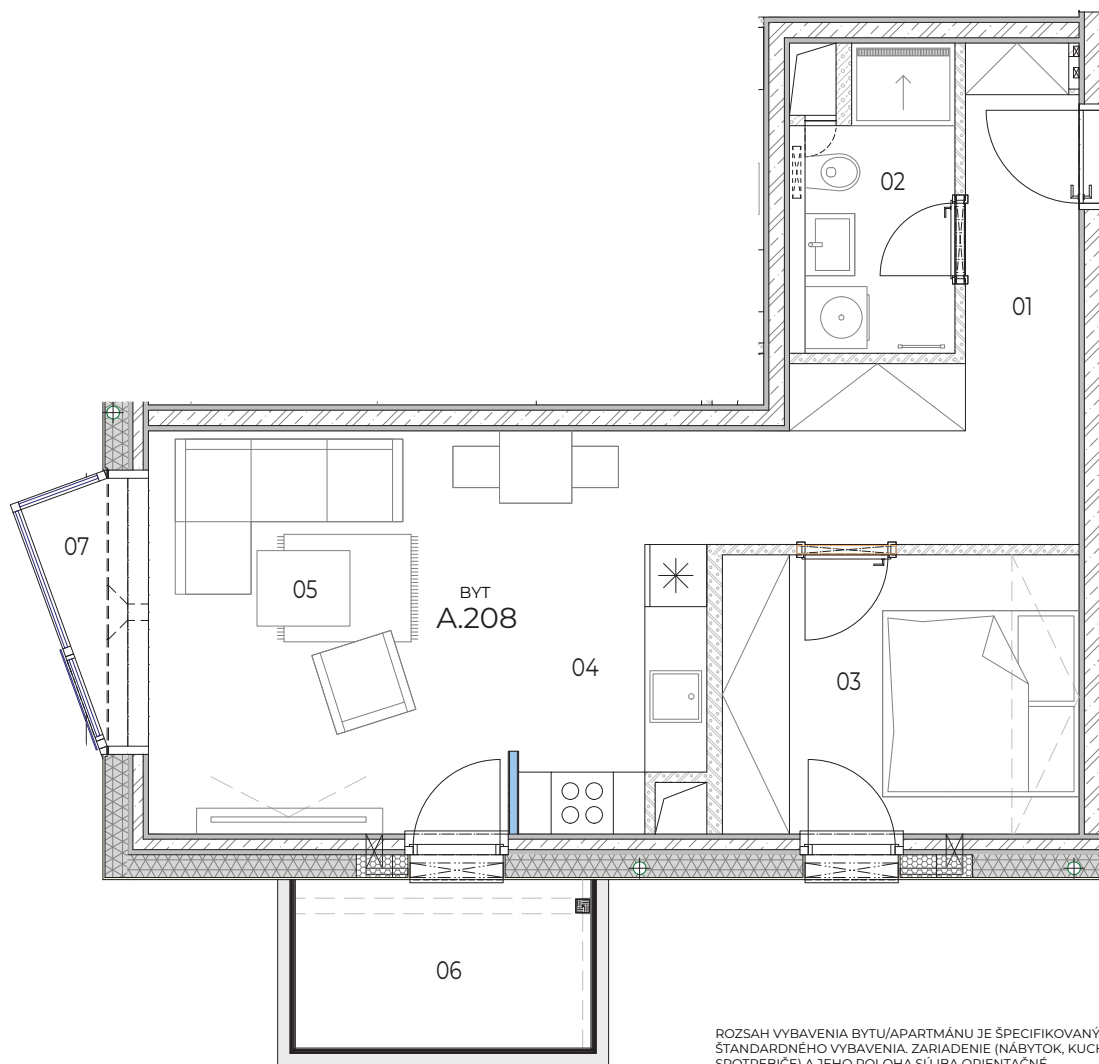

NOVÁ VAJNORSKÁ

ROZSAH VYBAVENIA BYTU/APARTMÁNU JE ŠPECIFIKOVANÝ V POPISE ŠTANDARDNEHO VYBAVENIA. ZARIADENIE (NÁBYTOK, KUCHYNSKÁ LINKA, SPOTREBIČE) A JEHO POLOHA SÚ IBA ORIENTAČNÉ.

Byt

A.208

Izby

2

Poschodie

2NP

01	CHODBA	8.86 m ²
02	KÚPEĽŇA + WC	3.89 m ²
03	ŠATNÍK	9.16 m ²
04	KUCHYŇA	4.97 m ²
05	OBÝVACIA IZBA + JEDÁLEŇ	15.59 m ²
Výmera interiéru		42.47 m²
06	BALKÓN	5.11 m ²
07	AKRIER	2.11 m ²
Celková výmera		49.69 m²