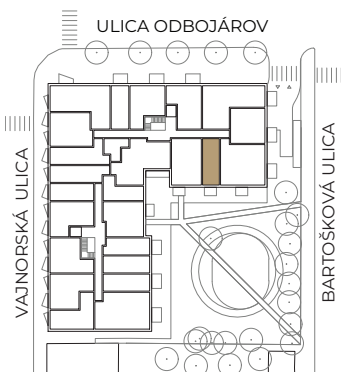

NOVÁ VAJNORSKÁ

ROZSAH VYBAVENIA BYTU/APARTMÁNU JE ŠPECIFIKOVANÝ V POPISE ŠTANDARDNÉHO VYBAVENIA, ZARIADENIE (NÁBYTOK, KUCHYNSKÁ LINKA, SPOTREBIČE) A JEHO POLOHA SÚ IBA ORIENTAČNÉ.

Byt
B.211

Izby
1

Poschodie
2NP

01	KÚPEĽŇA + WC	3.63 m ²
02	CHODBA	3.28 m ²
03	KUCHYŇA	4.94 m ²
04	OBÝVACIA IZBA + JEDÁLEŇ	20.30 m ²
Výmera interiéru		32.15 m²
05	BALKÓN	4.10 m ²
Celková výmera		36.25 m²

Kontakt na predaj:

+421 904 641 558 | +421 910 162 421
predaj@novavajnorska.sk
novavajnorska.sk