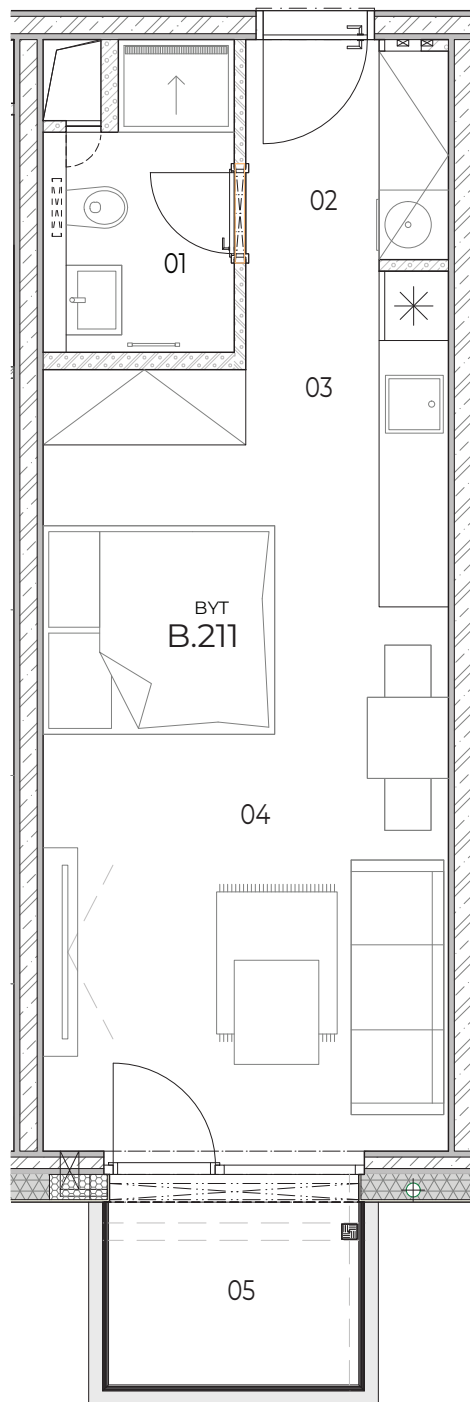

NOVÁ VAJNORSKÁ

ROZSAH VYBAVENIA BYTU/APARTMÁNU JE ŠPECIFIKOVANÝ V POPISE ŠTANDARDNÉHO VYBAVENIA, ZARIADENIE (NÁBYTOK, KUCHYNSKÁ LINKA, SPOTREBIČE) A JEHO POLOHA SÚ IBA ORIENTAČNÉ.

Byt
B.211

Izby
1

Poschodie
2NP

01	KÚPEĽŇA + WC	3.63 m ²
02	CHODBA	3.28 m ²
03	KUCHYŇA	4.94 m ²
04	OBÝVACIA IZBA + JEDÁLEŇ	20.30 m ²
Výmera interiéru		32.15 m²
05	BALKÓN	4.10 m ²
Celková výmera		36.25 m²

Kontakt na predaj:

+421 904 641 558 | +421 910 162 421
predaj@novavajnorska.sk
novavajnorska.sk